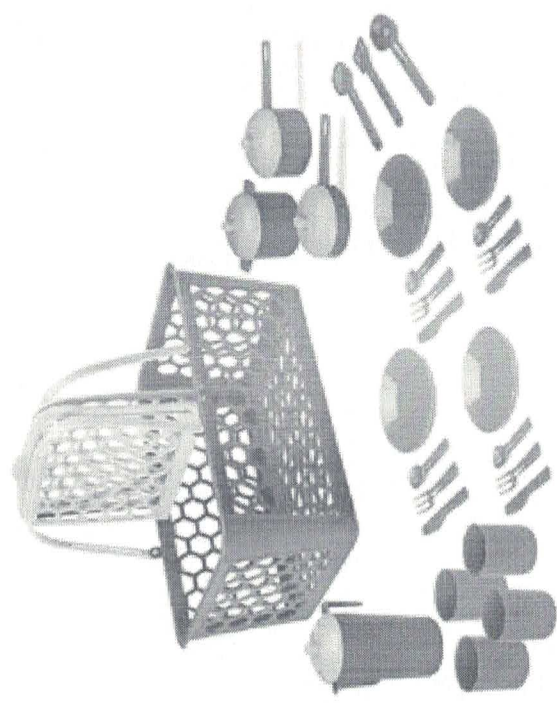

Kit Panelinhas e Utensílios - Sweet Fantasy - Cesta Leva Papinha - 28 Peças - Cardoso Toys

(cód. magazineofertasweb.com ce119366a)

Vendido e entregue por Mundo Encantado

R$ **39,99**

COMPRAR

Calcular

Calcule o prazo e valor do frete deste produto:
Digite seu CEP

Calcule o prazo e valor do frete deste produto:
não sei o CEP

Compartilhe este produto:

Fale com o Divulgador

696
9