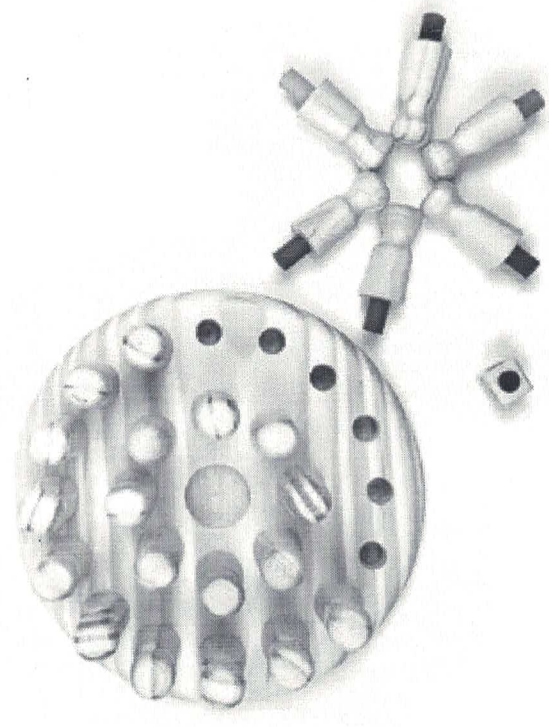

679

magazineoficialmagaluweb > brinquedos
Jogo Da Memória Das Cores Com Pinos Em Madeira - Elefante Colorido Brinquedos Educativos

(cód. magazinealiza.com/gift0405a8)

Vendido por Artaria Brasil
Entregue por **Magalu**
de R$ 199,00
por **R$ 141,55** à vista (5% Desc. já calculado.)
ou R$ 149,00 em 3x de R$ 49,67 sem juros

COMPRAR

Calcular

Digite seu CEP

Calcule o prazo e valor do frete deste produto:
não sei o CEP

Compartilhe este produto:

Fale com o Divulgador