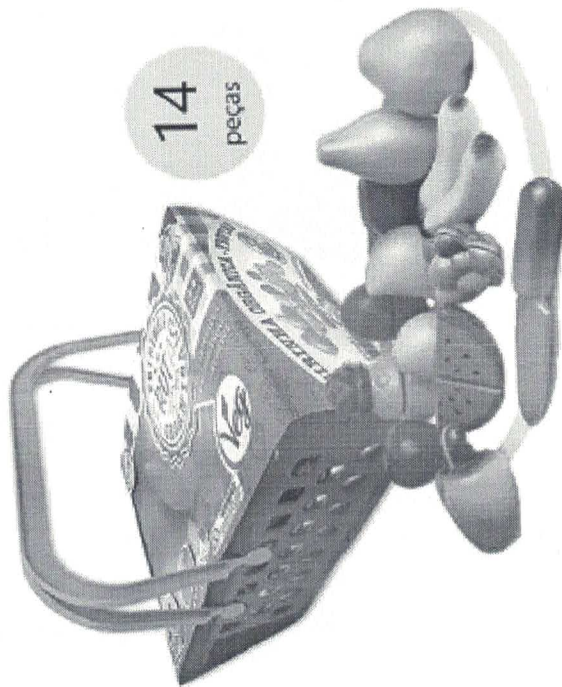

Kit Frutinhas E Cestinha Brincadeira De Mercado De Criança - Big Star

(cód. magazineofertaswebli.com/ggfa0b33d)

Vendido por Full Flash
Entregue por **MAGALU**

R$ 107,91 à vista (10% Desc. já calculado.)

ou R$ 119,90 em 2x de R$ 59,95 sem juros

COMPRAR

Calcule o prazo e valor do frete deste produto:

Digite seu CEP

Calcular

não sei o CEP

Compartilhe este produto:

Fale com o Divulgador

698
9