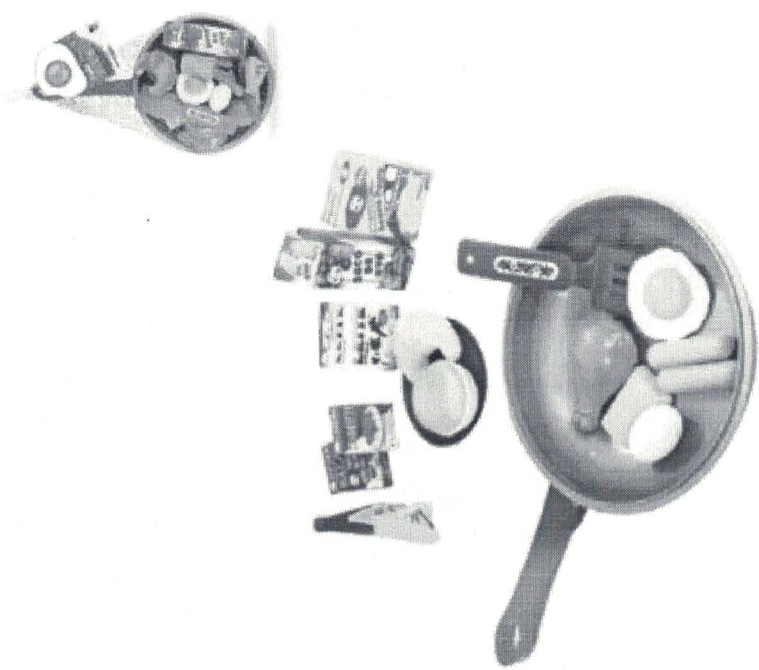

700

magazineofertaswebli • brinquedos

Kit Cozinha Infantil Comidinhas E Frigideira Com 18 Peças - Pica Pau

(cód. magazineofertaswebli.com 0504-07858e)

Vendido por Doce Ternura
Entregue por **Magalu**

R$ 27,97 à vista (15% Desc. já calculado.)

COMPRAR

Calcular

Digite seu CEP

Calcule o prazo e valor do frete deste produto:
não sei o CEP

Compartilhe este produto:

Fale com o Divulgador