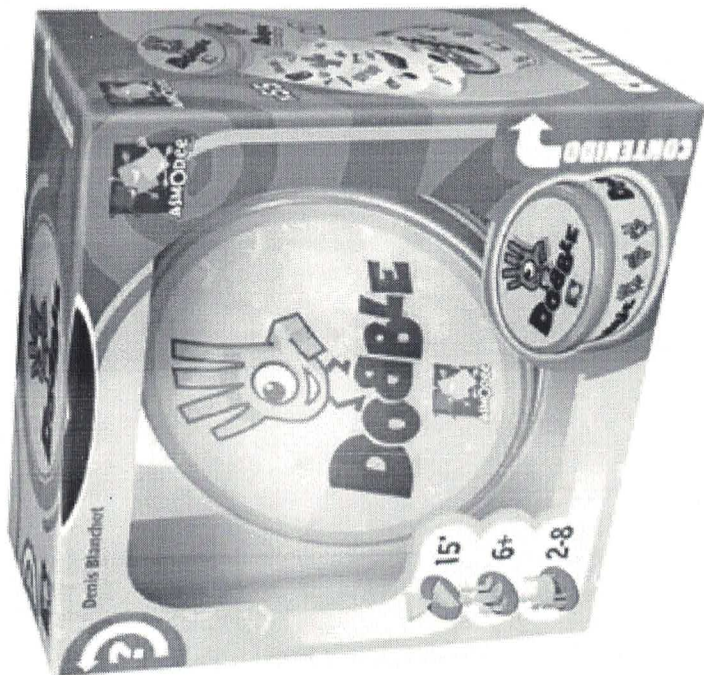

magazineoficialmagaluweb > brinquedos

Dobble Jogo de Cartas Galápagos - Galápagos Jogos

(cód. magazineoficialmagaluweb: k005ah5450)

Vendido por Fábula Store
Entregue por **MAGALU**

R$ 98,00

ou em 2x de R$ 49,00 sem juros

COMPRAR

Calcule o prazo e valor do frete deste produto:

Digite seu CEP

Calcular

não sei o CEP

Compartilhe este produto:

Fale com o Divulgador

647
P