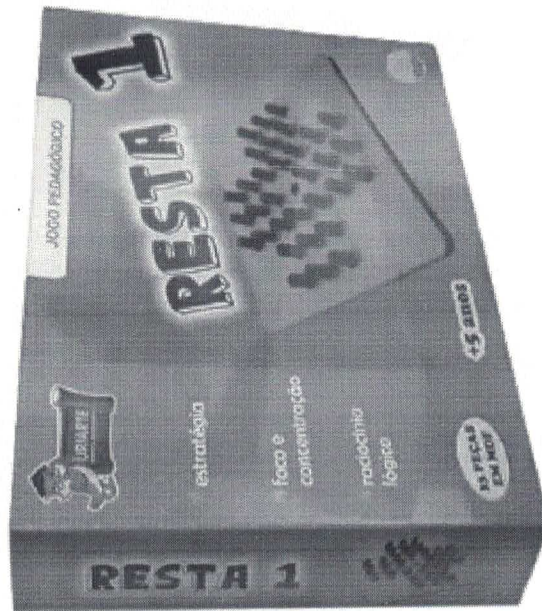

magazineoficialmagaluweb > brinquedos

Jogo de Tabuleiro Resta Um Pedagógico em Madeira - Uriarte

(cód. magazineoficial.com 01026705g)

Vendido por Extra Festas
Entregue por **MAGALU**
R$ **26,28**

COMPRAR

Calcule o prazo e valor do frete deste produto:
não sei o CEP

Calcular

Digite seu CEP

Compartilhe este produto:

Fale com o Divulgador

6619