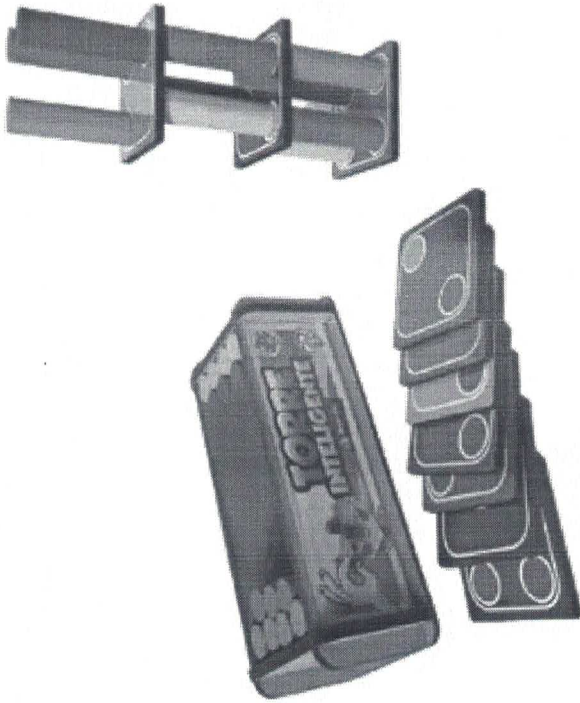

Loja de pesquisa: Magazine Luiza

Pesquisado em: <https://www.magazinevoce.com.br/magazineoficialmagaluweb/jogo-brinquedo-infantil-tapa-certo-estrela-tradicional/p/eb5ah0g00f/BR/OUJG/>

Data da pesquisa: 30/01/2023

magazineoficialmagaluweb > brinquedos

Jogo torre inteligente - Maria Fumaça

(cód. magazineoficial.com/hsdfja742)

Vendido por Loja Maria Fumaça
Entregue por **magalu**

R\$ 69,90

COMPRAR

Calcule o prazo e valor do frete deste produto: